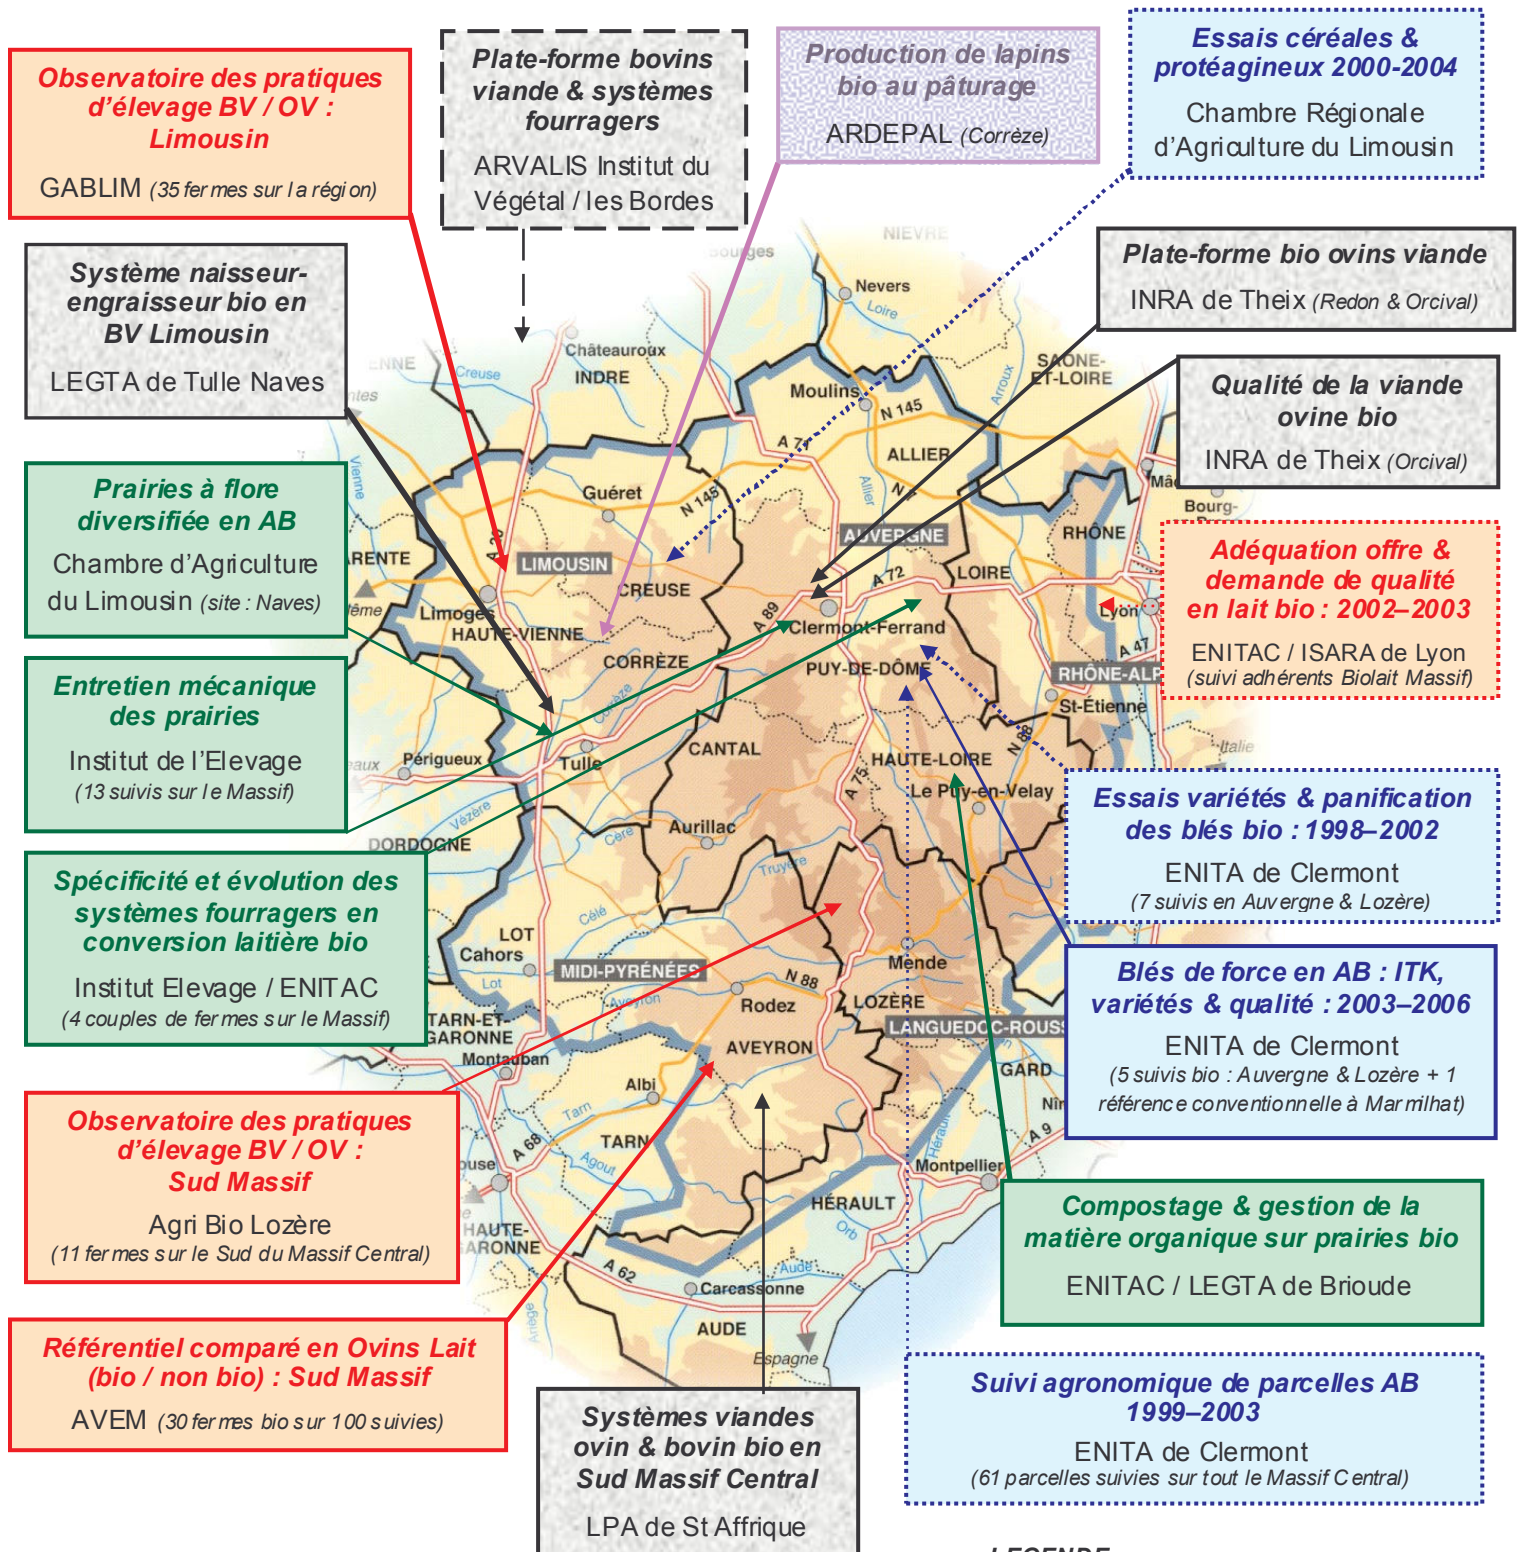

Dispositifs d'expérimentation et de démonstration en Bio suivis sur le Massif Central : 2000-2006

LEGENDE :

- En noir :** dispositif « Systèmes d'élevage » en stations & lycées
- En rouge :** dispositifs « Systèmes d'élevage » en fermes bio
- En vert :** dispositifs sur les Productions Fourragères
- En bleu :** dispositifs en « Agronomie & cultures »
- En mauve :** dispositif en « Lapins »

Projets financés avec le soutien de l'Etat (FNADT)

et l'appui de la DIACT Massif Central

Autres dispositifs Bio suivis sur le Massif Central :

Références & Restauration collective